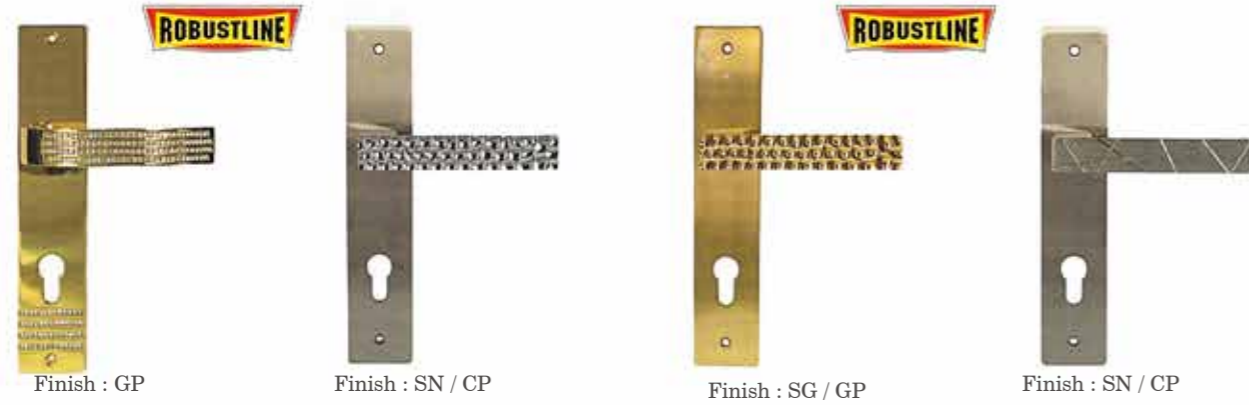

Lever Handle Zinc

Finish : GP   Finish : SN / CP   Finish : SG / GP   Finish : SN / CP