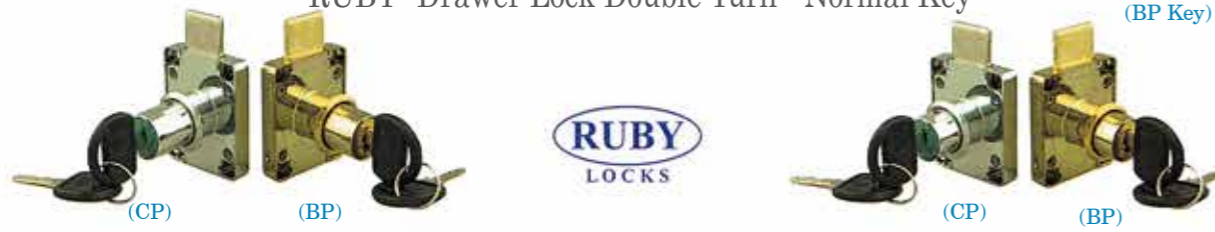

"RUBY" Drawer Lock Double Turn - Normal Key

Type : 139-32 / Finish : CP , BP
Size : 32 mm

Type : 139-22 / Finish : BP , CP
Size : 22 mm

Type : 18C/30 / Finish : BP , CP
Size : 30 mm

Type : 402 "CAS" Italy / Finish : BP , CP / Size : 22 mm