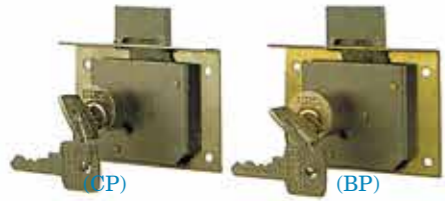

Drawer Lock - "CAS"Italy