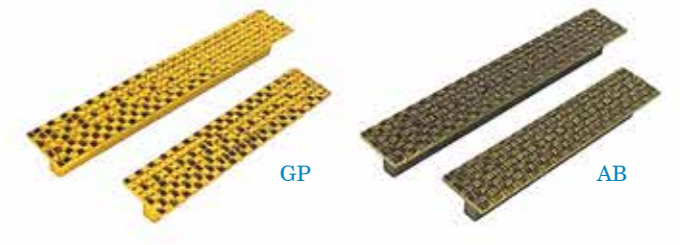

ACET

Type : Entrance / Finish : AC
Size : 70 mm Latch

ABET

Type : Entrance / Finish : AB
Size : 70 mm Latch

Cupboard Handle - 31032

Type : Check Design / Finish : AB , GP
Size : 96 mm , 128 mm

Cupboard Handle - 21828