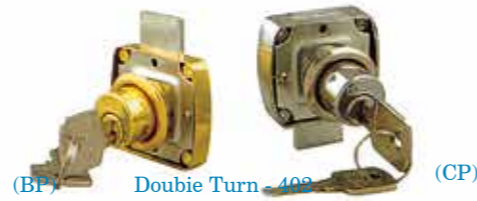

Double Side Open Drawer Lock - "CAS" Italy