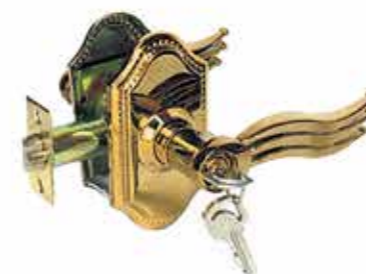

Size : 60 mm Backset , 50 mm Fixed Cylinder

"JANES" Entrance Lockset

Type : 7205 TB / Finish : PB

Knobset Passage Door
"DIAMOND"

Type : 578 / Finish : PBPS

"ROBUSTLINE" Entrance Knobset

Type : 587 CPET

Finish : CP / Size : 70mm (Big Latch)