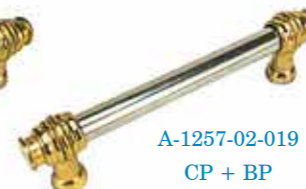

A-1257-02-057
BP + White

A-1257-02-019
CP + BP

Italy / Finish : BP + Black + BP + White

Cupboard Handle - H-086L