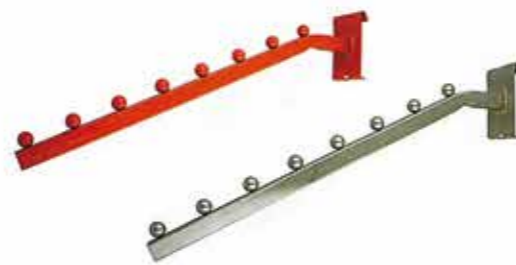

Cloth Hanger

Type : Grid(Jali) / Finish : CP , Red
Size : 4 Ball , 8 Ball , 9 Bell , 10 Ball